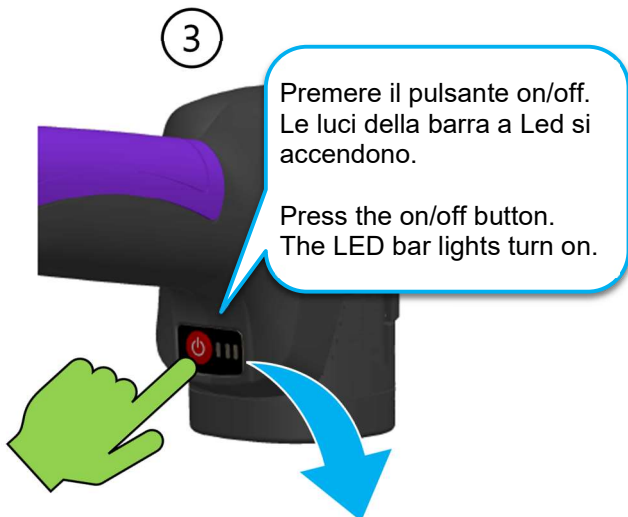

Avviamento - Getting started