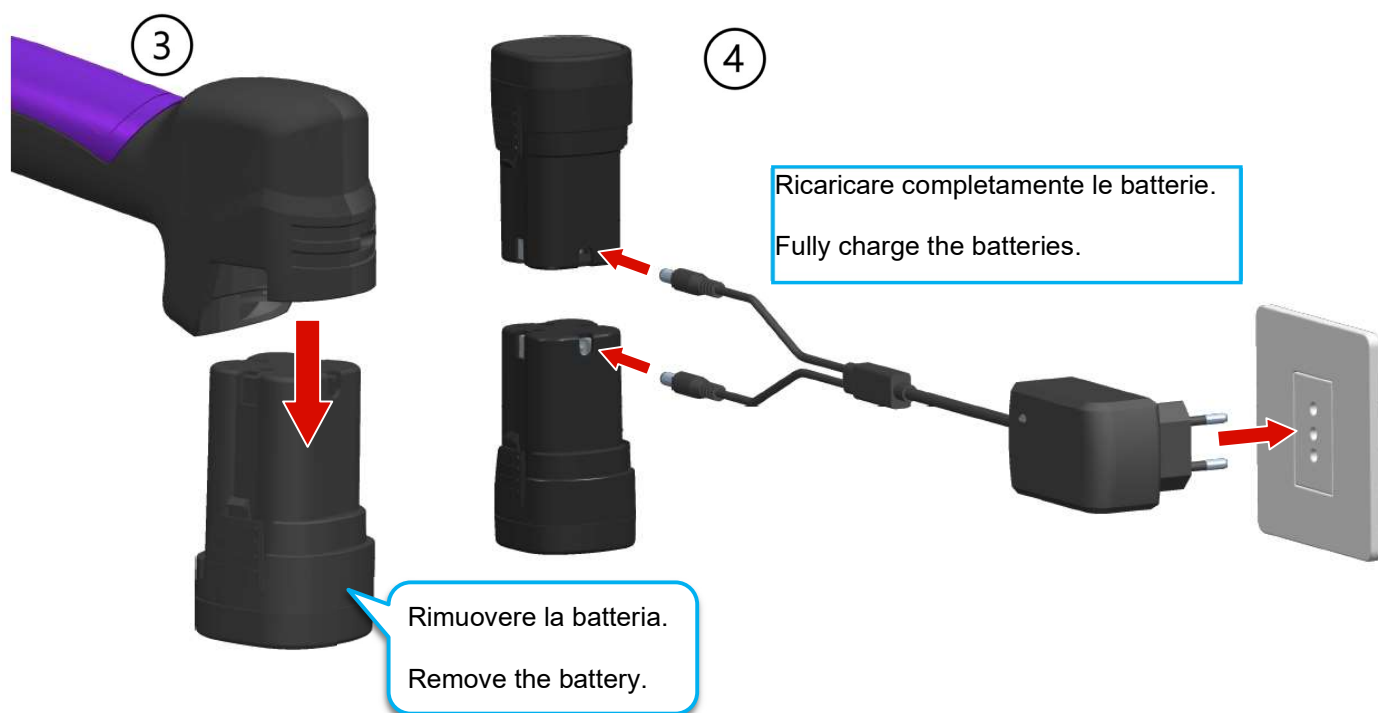

CAMPAGNOLA