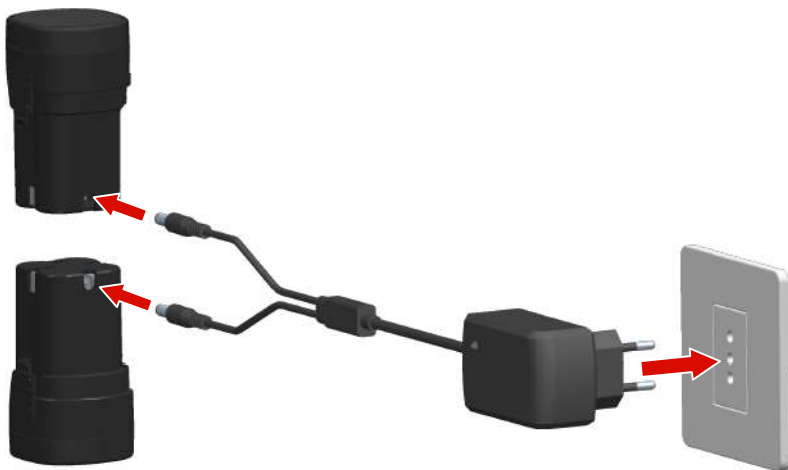

Avviamento - Getting started