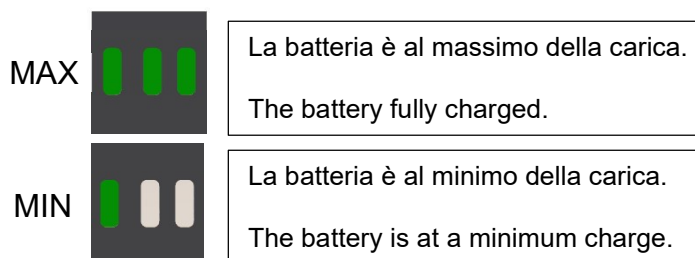

Avviamento - Getting started