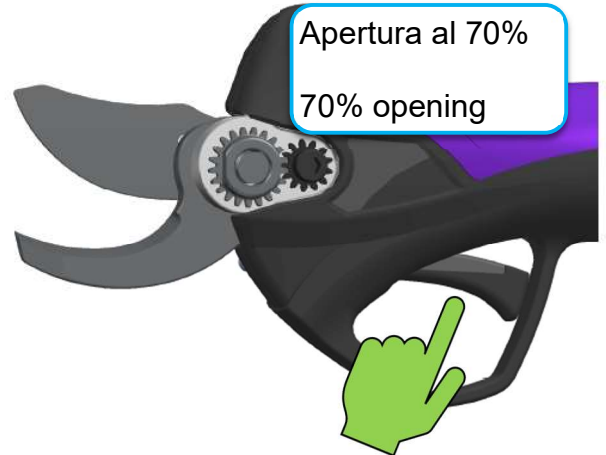

AR - ضوئيًا QR أو امسح رمز www.campagnola.it لتنزيل دليل التعليمات الكامل ، انتقل إلى لا يستبدل هذا الدليل السريع دليل المنتج الذي يجب على أي حال قراءته وفهمه بالكامل.

Avviamento - Getting started

Modalità di apertura della lama - Blade opening modes

Tenere premuto il grilletto finché non si sente un segnale acustico.

Keep the trigger pulled till one beep can be heard.

Tenere premuto il grilletto finché non si sente un segnale acustico.

Keep the trigger pulled till one beep can be heard.